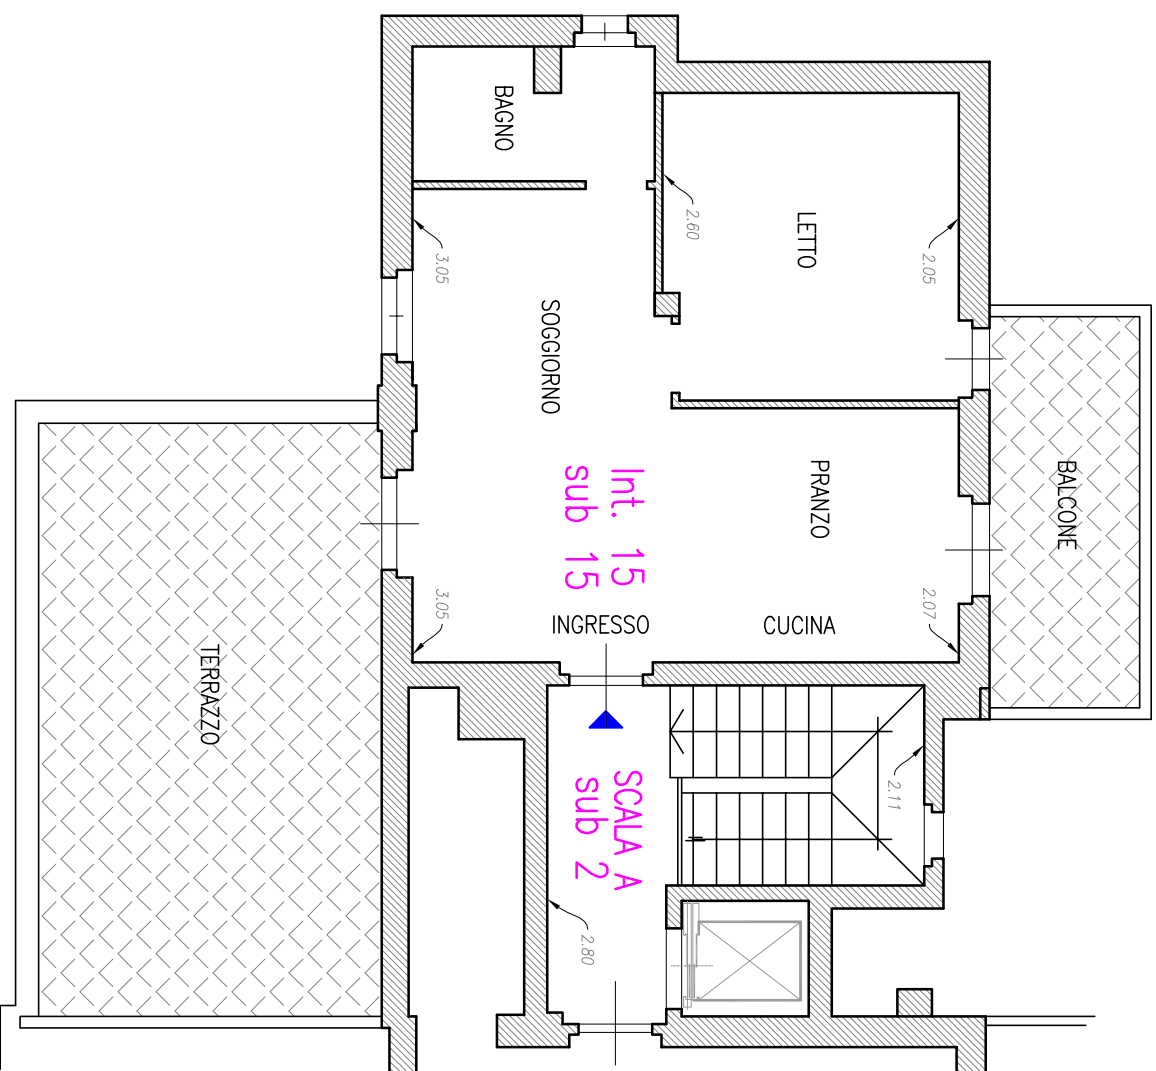

PIANTA PIANO QUARTO (Int. 15 sub 15)

PIANO QUARTO – SCALA A

APP. 15 - SUB 15	
SUP. LORDA:	64,05 mq
SUP. CONDOMINIALE:	5,88 mq
SUP. BALCONI:	50,00 mq
SUP. COMMERCIALE:	94,90 mq